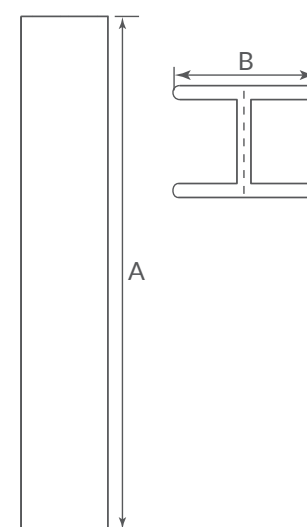

ZOCLOS Conector lineal

Material: Aluminio

Empaque: 250 Piezas

UM: Pieza

Dimensiones generales

Código	Acabado	A	B
1208-021	Anodizado mate	150	30
1208-027	Negro Mate	150	30
1208-033	Champagne mate	150	30
1208-039	Gris Mate	150	30