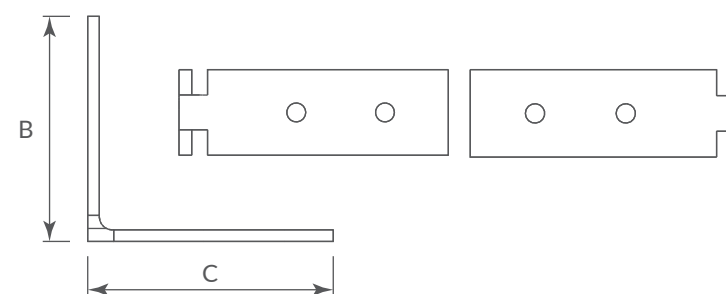

#### Dimensiones generales

Código	B	C
1209-089	34	36

\*La pieza incluye: 1 soporte de acero, 2 tornillos m4x8, 2 tornillos 6x5/8

PERFILES  
Perfil doble p/gabinete

Material: Aluminio    Espesor de acabado: 6-10µm    Empaque: 6 Piezas    Largo: 2,20m    UM: Pieza