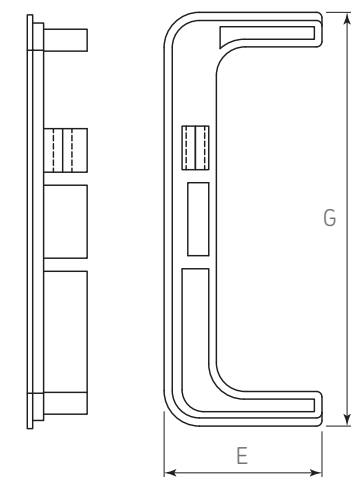

COMPLEMENTO

Remate doble U

Material: Acero

Empaque: 30 Piezas

UM: Pieza

Dimensiones generales

Código	Acabado	E	G
1209-080	Aluminio	29	76
1209-088	Negro	29	76

*La pieza incluye: 2 piezas remate gola U
*Colocar a los extremos del perfil

COMPLEMENTO

Soporte de acero para perfil

Material: Acero

Espesor de acabado: 6-10µm

Tornillo: M4x8mm (2) / #6x5/8" (2)

Empaque: 10 Piezas

UM: Pieza