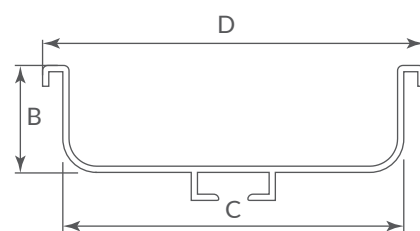

PERFILES

Perfil doble p/gabinete

Material: Aluminio

Espesor de acabado: 6-10µm

Empaque: 12 Piezas

UM: Pieza

Dimensiones generales

Código	Acabado	Largo	B	C	D
1209-019	Aluminio	5,8	20,5	65,5	73,5
1209-028	Negro	5,8	20,5	65,5	73,5
1209-074	Aluminio	3	20,6	65,7	73,5
1209-082	Negro	3	20,6	65,7	73,5
1209-091	Champagne	3	20,6	65,7	73,5
1209-095	Gris mate	3	20,6	65,7	73,5

*La medida de 5,8 únicamente se vende por empaque completo.

*Para más información contacte a su asesor comercial más cercano.