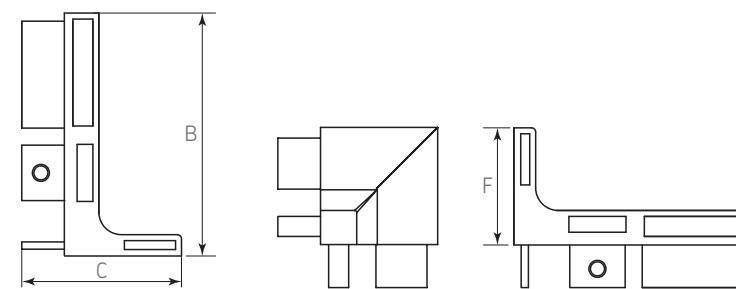

COMPLEMENTO P/GABINETE C/ ESQUINA Esquina externa

Material: Zamac

Empaque: 30 Piezas

UM: Pieza

Dimensiones generales

Código	Acabado	B	C	F
1209-077	Aluminio	57	37,5	27,5
1209-085	Negro	57	37,5	27,5

*La pieza incluye: 1 esquina gola externa, 2 tornillos