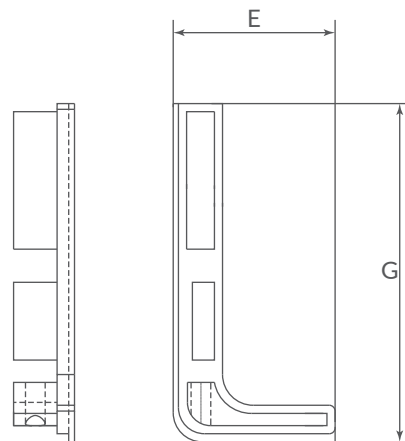

COMPLEMENTO Remate sencillo L

Material: Zamac

Empaque: 30 Jgs

UM: Juego

Dimensiones generales

Código	Acabado	E	G
1209-079	Aluminio	28	58,3
1209-087	Negro	28	58,3

*El juego incluye: 2 piezas de remates L

*Para más información contacte a su asesor comercial más cercano.

001
002

COMPLEMENTO Soporte de acero para perfil

Material: Acero

Espesor de acabado: 6-10µm

Tornillo: M4x8mm (2) / #6x5/8" (2)

Empaque: 10 Piezas

UM: Pieza