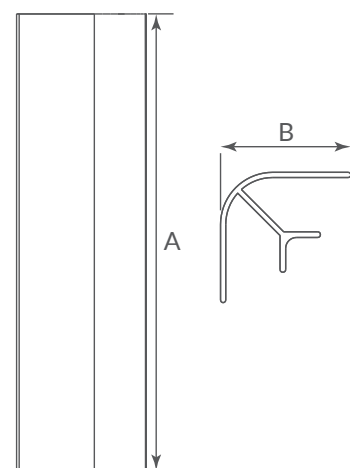

#### Dimensiones generales

Código	B	C
1209-089	34	36

\*La pieza incluye: 1 soporte de acero, 2 tornillos m4x8, 2 tornillos 6x5/8

## ZOCLOS Conector lineal

Material: Aluminio

Empaque: 250 Piezas

UM: Pieza

### Dimensiones generales

Código	Acabado	A	B
1208-021	Anodizado mate	150	30
1208-027	Negro Mate	150	30
1208-033	Champagne mate	150	30
1208-039	Gris Mate	150	30

## ZOCLOS Conector de esquina

Material: Aluminio

Empaque: 250 Piezas

UM: Pieza