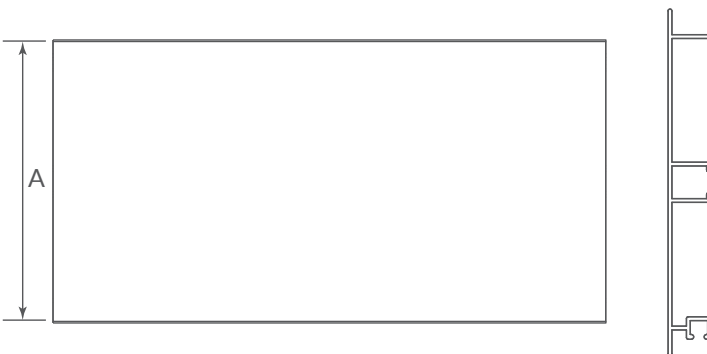

ZOCLOS
La solución completa

Material: Aluminio   **Empaque:** 10 Piezas   **Largo:** 4m   **UM:** Pieza