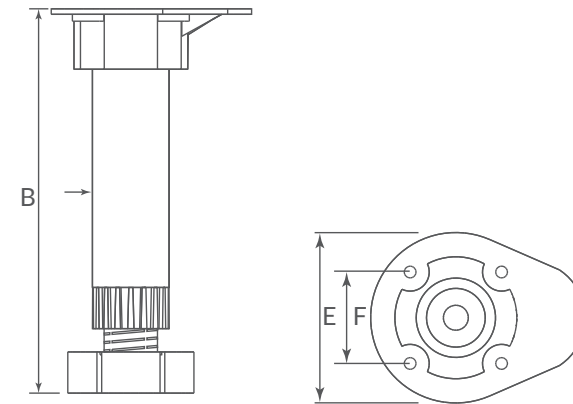

#### Dimensiones generales

Código	B	C
1209-089	34	36

\*La pieza incluye: 1 soporte de acero, 2 tornillos m4x8, 2 tornillos 6x5/8

Dimensiones generales			
Código	B	E	F
1204-100	100-140	Ø59	31
1204-101	120-170	Ø59	31

ZOCLOS  
Clip de enganche para pata

**Material:** Plástico    **Empaque:** 4000 Piezas    **UM:** Pieza

Dimensiones generales		
Código	A	D
0208-044	43	2,5