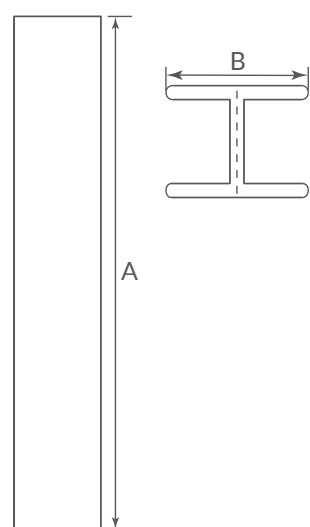

ZOCLOS Conector lineal

Material: Aluminio

Empaque: 250 Piezas

UM: Pieza

Dimensiones generales

Código	Acabado	A	B
1208-018	Anodizado mate	100	30
1208-024	Negro Mate	100	30
1208-030	Champagne mate	100	30
1208-036	Gris Mate	100	30