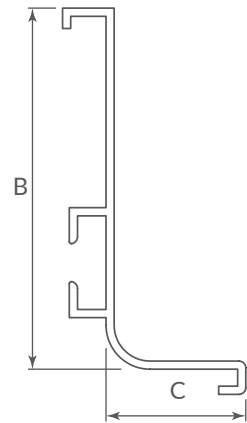

## GOLA HORIZONTAL

### PERFILES Perfil sello p/gabinete

Material: Aluminio

Espesor de acabado: 6-10µm

Empaque: 12 Piezas

UM: Pieza

#### Dimensiones generales

Código	Acabado	Largo	B	C
1209-018	Aluminio	5,8	53	20,5
1209-027	Negro	5,8	53	20,5
1209-073	Aluminio	3	53,2	20,6
1209-081	Negro	3	53,2	20,6
1209-090	Champagne	3	53,2	20,6
1209-094	Gris mate	3	53,2	20,6

#### Dimensiones generales

Código	B	C
1209-089	34	36

\*La pieza incluye: 1 soporte de acero, 2 tornillos m4x8, 2 tornillos 6x5/8