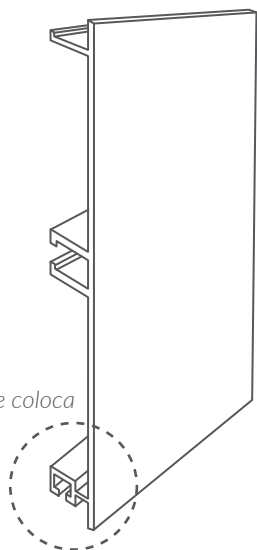

ZOCLOS
La solución completa

Material: Aluminio   **Empaque:** 10 Piezas   **Largo:** 4m   **UM:** Pieza