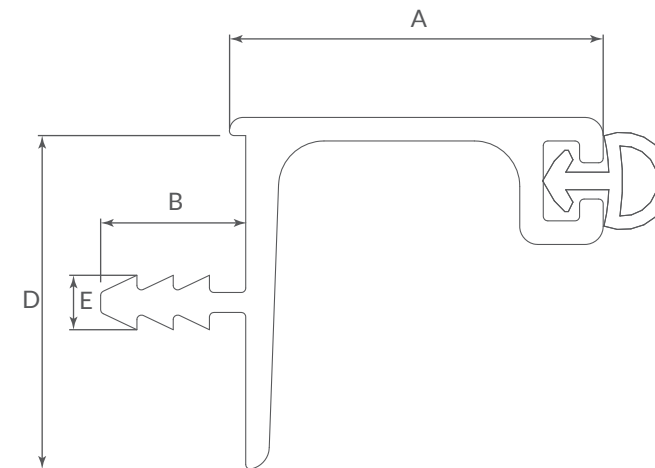

PERFILES
Perfil p/alacena superior

Material: Aluminio   Espesor de acabado: 6-10µm   Empaque: 10 Piezas   Largo: 3m   UM: Pieza

Dimensiones generales

Código	Acabado	A	B	D	E
1209-100	Champagne	20	8	18,5	3
1209-098	Aluminio	20	8	18,5	3
1209-101	Gris mate	20	8	18,5	3
1209-099	Negro mate	20	8	18,5	3