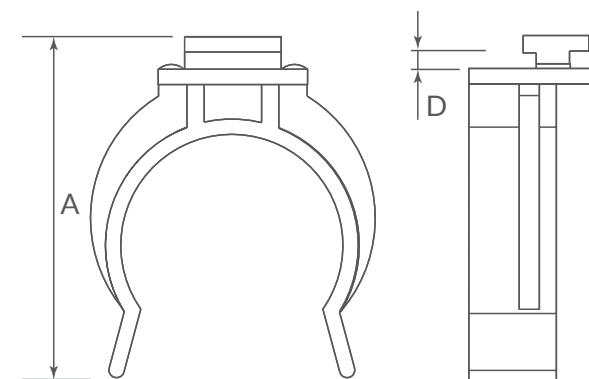

Dimensiones generales			
Código	B	E	F
1204-100	100-140	Ø59	31
1204-101	120-170	Ø59	31

ZOCLOS  
Clip de enganche para pata

**Material:** Plástico    **Empaque:** 4000 Piezas    **UM:** Pieza

Dimensiones generales		
Código	A	D
0208-044	43	2,5