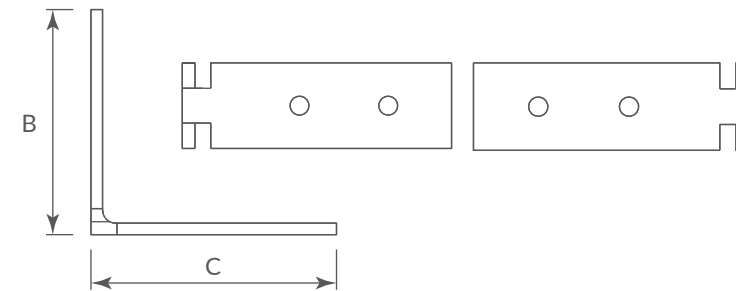

### COMPLEMENTO Soporte de acero para perfil

Material: Acero

Espesor de acabado: 6-10µm

Tornillo: M4x8mm (2) / #6x5/8" (2)

Empaque: 10 Piezas

UM: Pieza

#### Dimensiones generales

Código	B	C
1209-089	34	36

\*La pieza incluye: 1 soporte de acero, 2 tornillos m4x8, 2 tornillos 6x5/8