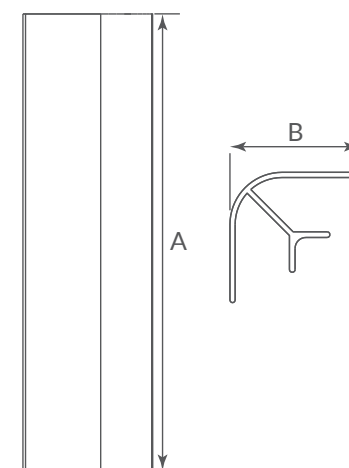

#### Dimensiones generales

Código	B	C
1209-089	34	36

\*La pieza incluye: 1 soporte de acero, 2 tornillos m4x8, 2 tornillos 6x5/8

## ZOCLOS Conector de esquina

Material: Aluminio

Empaque: 250 Piezas

UM: Pieza

### Dimensiones generales

Código	Acabado	A	B
1208-019	Anodizado mate	100	30
1208-025	Negro mate	100	30
1208-031	Champagne mate	100	30
1208-037	Gris mate	100	30