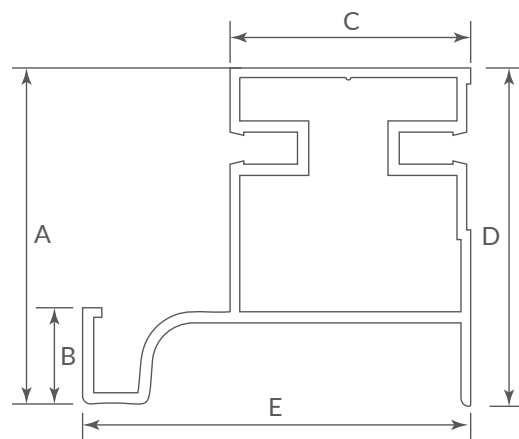

PERFILES
Perfil sencillo p/gabinete

Material: Aluminio   Espesor de acabado: 6-10µm   Empaque: 6 Piezas   Largo: 2,20m   UM: Pieza

Dimensiones generales

Código	Acabado	A	B	C	D	E
1209-075	Aluminio	41,9	12	30	42,2	48,5
1209-083	Negro	41,9	12	30	42,2	48,5
1209-092	Champagne	41,9	12	30	42,2	48,5
1209-096	Gris mate	41,9	12	30	42,2	48,5