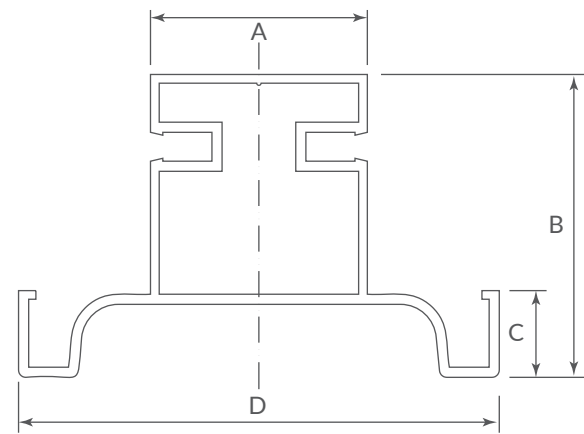

#### Dimensiones generales

Código	B	C
1209-089	34	36

\*La pieza incluye: 1 soporte de acero, 2 tornillos m4x8, 2 tornillos 6x5/8

PERFILES  
Perfil doble p/gabinete

Material: Aluminio    Espesor de acabado: 6-10µm    Empaque: 6 Piezas    Largo: 2,20m    UM: Pieza