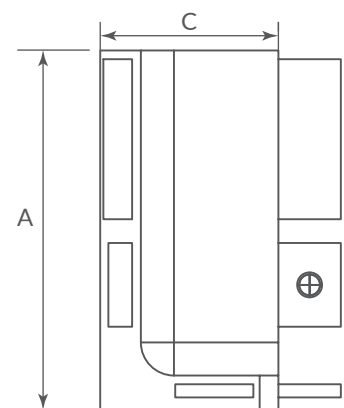

COMPLEMENTOS P/GABINETE C/ ESQUINA

Esquina interna

Material: Zamac

Empaque: 30 Piezas

UM: Pieza

Dimensiones generales

Código	Acabado	A	C
1209-078	Aluminio	57,5	28,5
1209-086	Negro	57,5	28,5

*La pieza incluye: 1 esquina gola interna, 2 tornillos