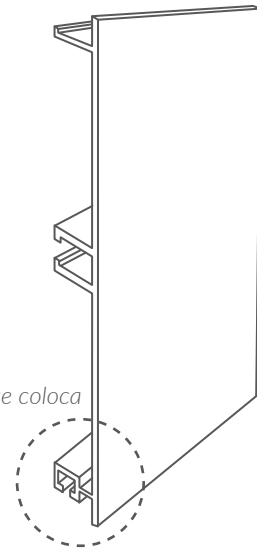

ZOCLOS
La solución completa

Material: Aluminio   **Empaque:** 6 Piezas   **Largo:** 4m   **UM:** Pieza