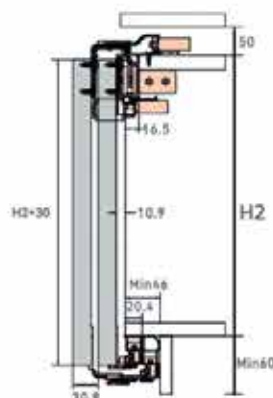

CA-40
| para 2 o 3 Hojas |

40100934200 | 2 hojas
40100934201 | 3 hojas
Mínimo de despacho: 1 unidad

Carros Superiores	
Carros Inferiores	
Amortiguadores	
Frenos