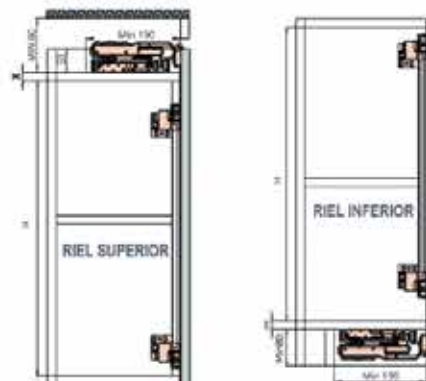

40100934215 - Kit Rieles PLD 20/20

SISTEMA PLEGABLE DESLIZANTE PLD
| para 2 Hojas |

40100934210

Mínimo de despacho: 1 unidad

Carro superior izquierdo	
Carro inferior izquierdo	
Bisagra plástica T902	
Carro superior derecho	
Carro inferior derecho	
Amortiguador	

SISTEMA COPLANAR CP-15 40100934205 | CORREDIZO COPLANAR

Puertas de mueble | Sistema de movimiento combinado, hacia afuera y corredero.

CUALIDADES

- Puede instalarse tanto de forma superior (alacenas) como inferior (bajo barras)
- Ancho de puerta de 600 a 850mm.