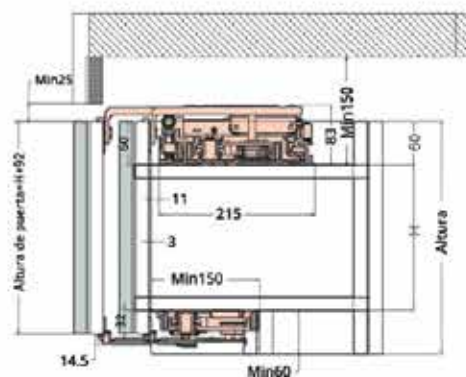

SISTEMA COPLANAR CP-15
| para 2 Hojas |

40100934205

Mínimo de despacho: 1 unidad

Conjunto riel - carros	
Conector	
Reguladores	

SISTEMA COPLANAR CP-80 40100934207 | 80/120cm 40100934206 | 80/100cm

Puertas de clóset | Sistema de movimiento combinado, hacia afuera y corredizo para puertas de hasta 80 kg.

CUALIDADES

- Para puertas de parche fuera de vano.
- Dos alternativas de ancho, 1000 o 1200mm.

COPLANAR CP-80
| para 2 Hojas |

40100934206 | 80/100cm
40100934207 | 80/120cm
Mínimo de despacho: 1 unidad

Riel superior	
Riel inferior	
Regulador	
Resorte lateral	