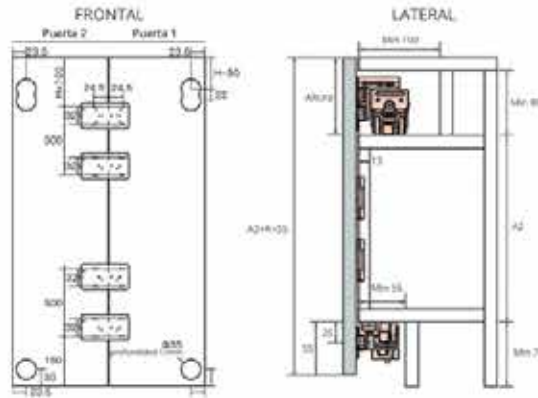

Puertas de closet | Sistema plegable modular para puertas con montaje fuera de vano.

CUALIDADES

- Para puertas de 300 a 600mm. de ancho.
- Las puertas se deslizan hacia la izquierda, derecha o centro según necesidad.

40100934215 - Kit Rieles PLD 20/20

SISTEMA PLEGABLE DESLIZANTE PLD
| para 2 Hojas |

40100934210

Mínimo de despacho: 1 unidad

Carro superior izquierdo	
Carro inferior izquierdo	
Bisagra plástica T902	
Carro superior derecho	
Carro inferior derecho	
Amortiguador	